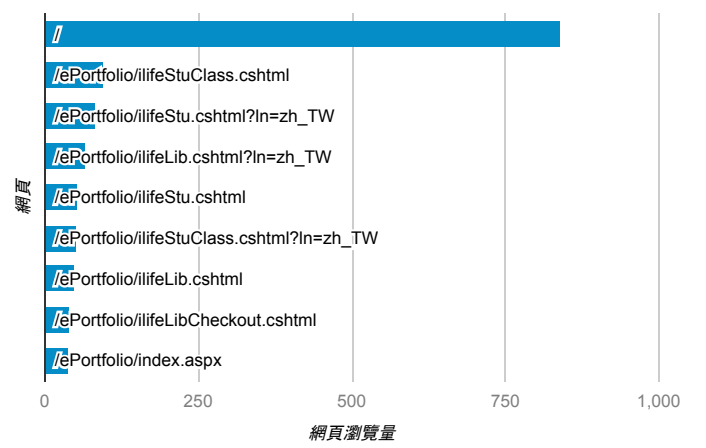

報表03_內容

2020年10月12日 - 2020年10月18日

所有使用者
100.00% 個工作階段

網頁載入平均需時 (秒)

網頁載入平均需時 (秒)和瀏覽量 (依 網頁 分組)

網頁	平均網頁載入時間 (秒)	網頁瀏覽量
/	2.86	839
/index.aspx	1.52	24
/ePortfolio/ilifeStuLevReg.cshtml	1.22	12
/ePortfolio/ilifeLib.cshtml?In=zh_TW	1.07	67
/ePortfolio/ilifeLibCheckout.cshtml	0.24	42
?fbclid=IwAR0Zbj4j_5aLirJgENuPdxEYLahUtMsK0tUOIUrReEKYmUbxUf_zHVPVthc	0.00	1
/activity_105-2_game1.aspx	0.00	1
/analytics_Summary.aspx	0.00	1
/ePortfolio/	0.00	2
/ePortfolio/ilifeLib.cshtml	0.00	48

瀏覽量 (依網頁分組)

造訪和新造訪率 (依 關鍵字 分組)

關鍵字	工作階段	新工作階段百分比
(not provided)	424	83.49%
(not set)	1	100.00%
畢業講座與職涯的心得	1	100.00%
畢業講座與職涯會計的心得	1	0.00%

網頁載入平均需時 (秒) (依瀏覽器分組)

瀏覽器	平均網頁載入時間 (秒)
Opera	3.66
Safari	3.06
Chrome	1.50